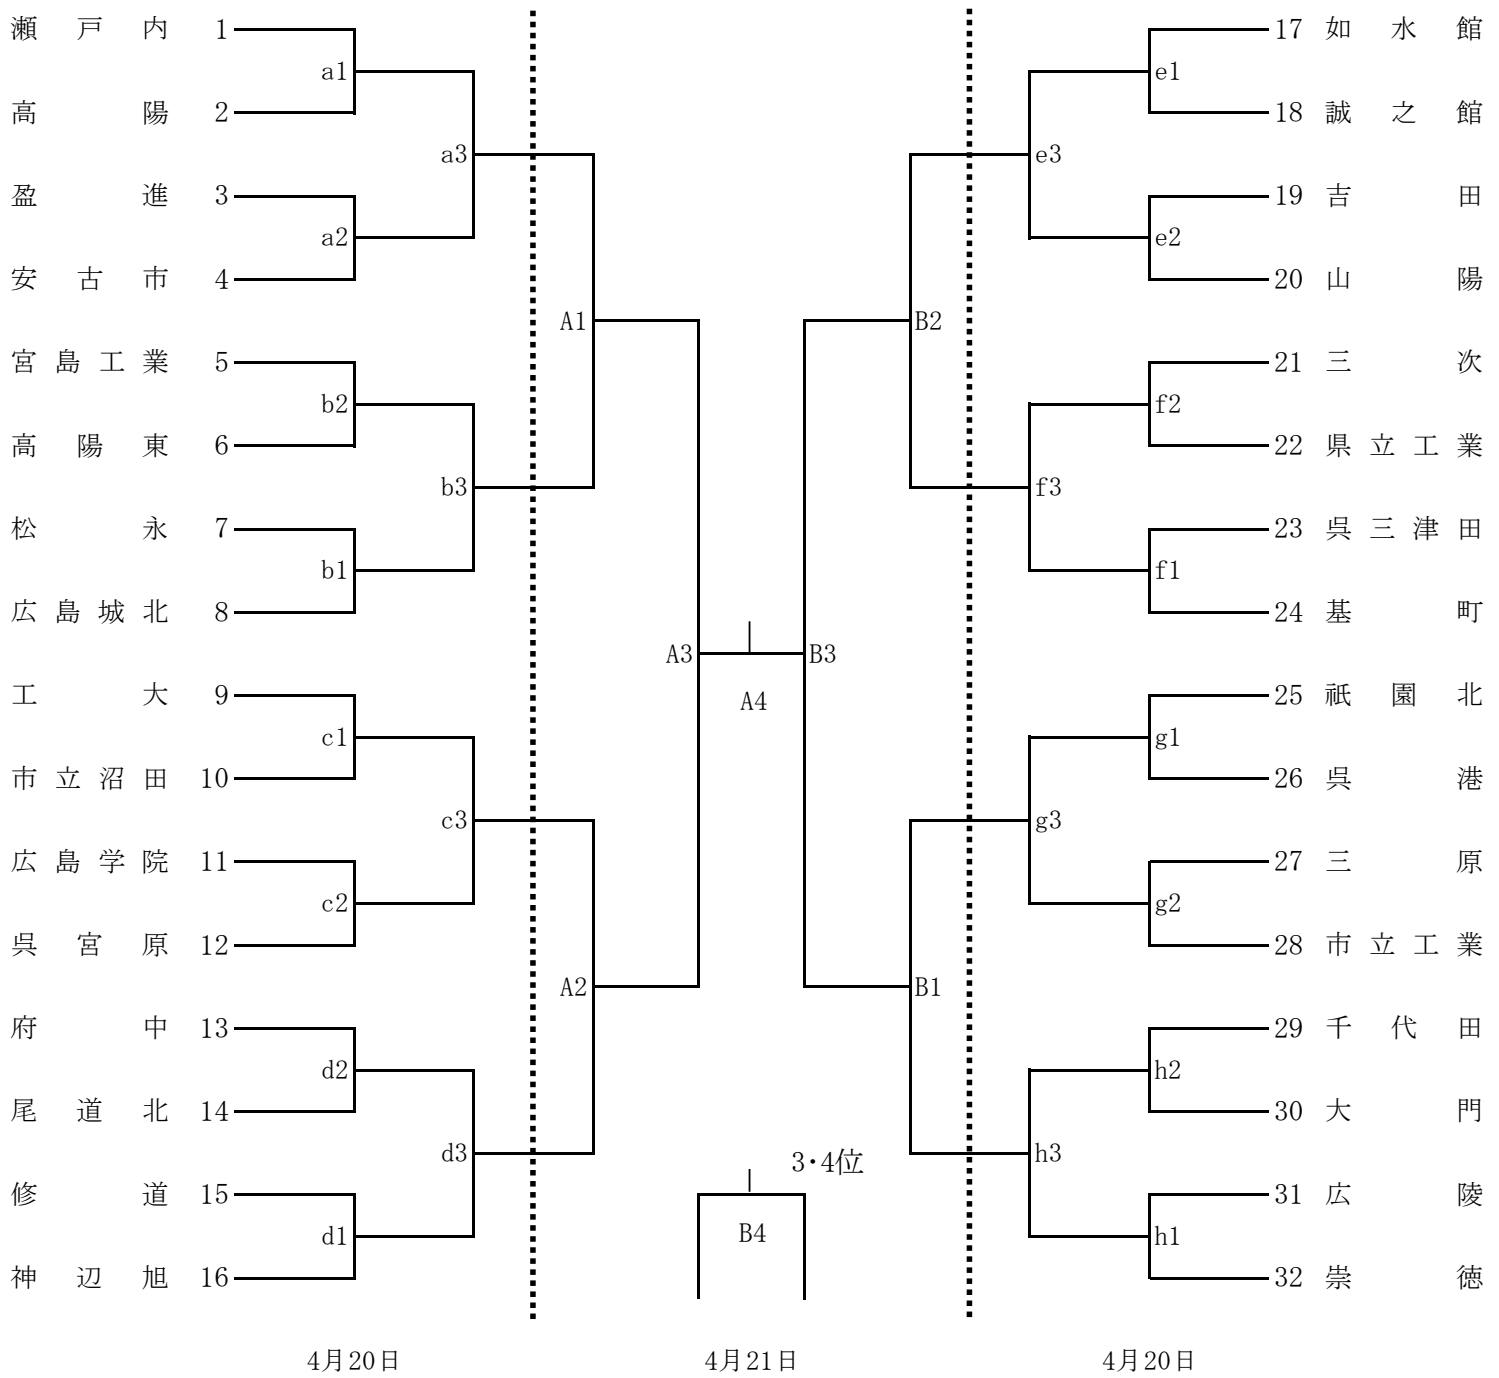

# 第76回中国高等学校バレーボール選手権大会 広島県予選会（男子組み合わせ）

日時	会場	コート	責任者			入校時間	代表者会議	開館	開始式	プロトコール
			会場	競技	審判					
4/20 (土)	吉田運動公園	e・b	石井	廣田	小笹山	10:00	10:45	11:00	なし	11:30
	千代田運動公園	g・h	渡邊	嶋田	本多					
	みよしパーク	a・c d・f	板木	寒川	高杵					
4/21 (日)	みよしパーク	A・B	板木			9:00	9:45	10:00	なし	10:30